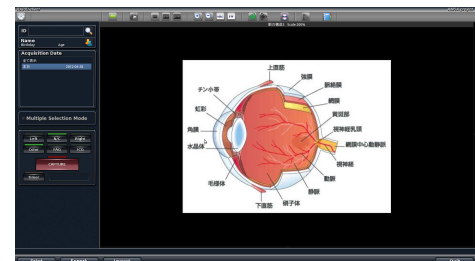

RAPiD-CLIENT

- ◆グラフィカルな操作画面により直感的な操作で、眼底カメラやスリットランプ、OCT、視野計などの画像を高画質に撮り込み、検索・閲覧を行う装置です。
- ◆「HD-001」（ハイビジョン映像取り込み装置）との組み合わせにより、今後普及する HD カメラとの接続もいち早く実現しました。
- ◆動画の取り込みも可能です。保存した動画からのトリミングや、静止画を切り出すなどの編集機能があります。
大容量の動画を扱いながらも、運用に即した快適な操作環境をご提供します。
- ◆撮り込まれた画像は ID と日付けで管理され、大容量の画像データもストレスなく高速に検索・閲覧できます。
- ◆現在と過去の画像を 4 枚まで並べて表示できるモードや、説明図・参考写真を呼び出し比較説明する機能など、現場に必要な機能を充実させました。
- ◆専用のプロトコルを使いセキュリティの強化をはかり、外部からの侵入に備えつつ、様々な故障診断・遠隔メンテナンス機能を実装しています。
- ◆ネットワークの切断、サーバー機器の故障など“いざ”という時にも、RAPiD-CLIENT 単体で動作する機能を装備し運用が継続できます。
更にインターネットを介して、オンタイムでサポートする遠隔メンテナンスで安心を提供します。

サムネイル表示

比較表示

説明図表示

RAPiD-SERVER

- ◆ RAPiD-CLIENT で撮り込んだ大容量のデータを安全に保存するサーバーです。
- ◆ 専用のソフトウェアにより、サーバー内部で物理的に分離されたハードディスクに常に自動でバックアップを取ります。
- ◆ データ領域は細かくセキュリティ制限され、個人情報や蓄積された画像データには外部からは全くアクセスできません。
- ◆ サーバーには、ID や日付けなどを管理する専用のデータベースエンジンが搭載され、RAPiD-X 関連製品をサーバーで一元管理することで、セキュリティを保ちながら全てのデータを共有できます。
- ◆ インターネットを介し遠隔メンテナンス機能で常に各装置を常時監視します。何らかの異常を発見した場合は、RAPiD-SERVER を介して各装置に接続し、症状の確認、原因の切り分け、対策・メンテナンス、操作の補助などが行えます。
- ◆ 各種ポーリングソフト（別売）をインストールすることにより、さまざまな検査機器のデータを取り込むことができます。

RAPiD-VIEWER

- ◆ RAPiD-SERVER に蓄積された画像データを ID の入力のみで参照閲覧できるノート型の装置です。RAPiD-CLIENT と同じユーザーインターフェースでストレスなくデータを読み出すことができます。
- ◆ OCT 画像や視野計データも、フル画面で呼び出せ、即座に確認することができます。過去データとの比較や、参照画像の表示など、RAPiD-CLIENT の機能と使いやすさを、そのまま踏襲しています。