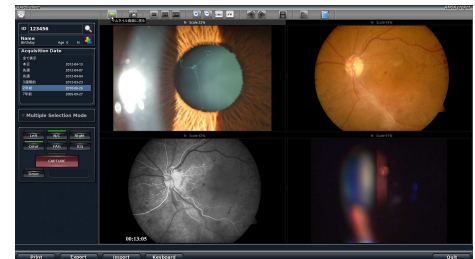

RAPiD-X ^{New} 動画対応版

ネットワーク時代の 新次元ファイリングシステム

簡単 ・ 安全 ・ 安心

「RAPiD-X」は現場での使い易さと画質にこだわったファイリングシステムです。
進化し続ける「RAPiD-X」は、HD（ハイビジョン）カメラとの接続が可能で、動画の録画にも対応しました。
大量のデータを安全に保存、管理し、リモートメンテナンス機能でいざという時にオンタイムでサポート。
日々の業務を「簡単操作」、「安全なデータ保護」、「安心の運用」でサポートします。

RAPiD-CLIENT

- ◆グラフィカルな操作画面により直感的な操作で、眼底カメラやスリットランプ、OCT、視野計などの画像を高画質に撮り込み、検索・閲覧を行う装置です。
- ◆「HD-001」（ハイビジョン映像取り込み装置）との組み合わせにより、今後普及する HD カメラとの接続もいち早く実現しました。
- ◆動画の取り込みも可能です。保存した動画からのトリミングや、静止画を切り出すなどの編集機能があります。
大容量の動画を扱いながらも、運用に即した快適な操作環境をご提供します。
- ◆撮り込まれた画像は ID と日付けで管理され、大容量の画像データもストレスなく高速に検索・閲覧できます。
- ◆現在と過去の画像を 4 枚まで並べて表示できるモードや、説明図・参考写真を呼び出し比較説明する機能など、現場に必要な機能を充実させました。
- ◆専用のプロトコルを使いセキュリティの強化をはかり、外部からの侵入に備えつつ、様々な故障診断・遠隔メンテナンス機能を実装しています。
- ◆ネットワークの切断、サーバー機器の故障など“いざ”という時にも、RAPiD-CLIENT 単体で動作する機能を装備し運用が継続できます。
更にインターネットを介して、オンタイムでサポートする遠隔メンテナンスで安心を提供します。

サムネイル表示

比較表示

説明図表示

RAPiD-SERVER

- ◆ RAPiD-CLIENT で撮り込んだ大容量のデータを安全に保存するサーバーです。
- ◆ 専用のソフトウェアにより、サーバー内部で物理的に分離されたハードディスクに常に自動でバックアップを取ります。
- ◆ データ領域は細かくセキュリティ制限され、個人情報や蓄積された画像データには外部からは全くアクセスできません。
- ◆ サーバーには、ID や日付けなどを管理する専用のデータベースエンジンが搭載され、RAPiD-X 関連製品をサーバーで一元管理することで、セキュリティを保ちながら全てのデータを共有できます。
- ◆ インターネットを介し遠隔メンテナンス機能で常に各装置を常時監視します。何らかの異常を発見した場合は、RAPiD-SERVER を介して各装置に接続し、症状の確認、原因の切り分け、対策・メンテナンス、操作の補助などが行えます。
- ◆ 各種ポーリングソフト（別売）をインストールすることにより、さまざまな検査機器のデータを取り込むことができます。

RAPiD-VIEWER

- ◆ RAPiD-SERVER に蓄積された画像データを ID の入力のみで参照閲覧できるノート型の装置です。RAPiD-CLIENT と同じユーザーインターフェースでストレスなくデータを読み出すことができます。
- ◆ OCT 画像や視野計データも、フル画面で呼び出せ、即座に確認することができます。過去データとの比較や、参照画像の表示など、RAPiD-CLIENT の機能と使いやすさを、そのまま踏襲しています。