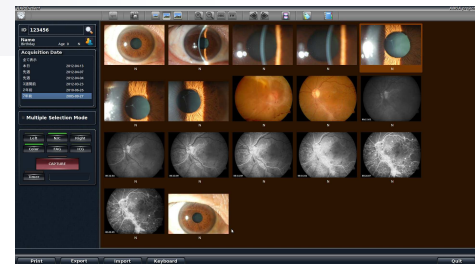

RAPiD-X ^{New} 動画対応版

ネットワーク時代の 新次元ファイリングシステム

簡単 ・ 安全 ・ 安心

「RAPiD-X」は現場での使い易さと画質にこだわったファイリングシステムです。
進化し続ける「RAPiD-X」は、HD（ハイビジョン）カメラとの接続が可能で、動画の録画にも対応しました。
大量のデータを安全に保存、管理し、リモートメンテナンス機能でいざという時にオンタイムでサポート。
日々の業務を「簡単操作」、「安全なデータ保護」、「安心の運用」でサポートします。

RAPiD-CLIENT

- ◆グラフィカルな操作画面により直感的な操作で、眼底カメラやスリットランプ、OCT、視野計などの画像を高画質に撮り込み、検索・閲覧を行う装置です。
- ◆「HD-001」（ハイビジョン映像取り込み装置）との組み合わせにより、今後普及する HD カメラとの接続もいち早く実現しました。
- ◆動画の取り込みも可能です。保存した動画からのトリミングや、静止画を切り出すなどの編集機能があります。
大容量の動画を扱いながらも、運用に即した快適な操作環境をご提供します。
- ◆撮り込まれた画像は ID と日付けで管理され、大容量の画像データもストレスなく高速に検索・閲覧できます。
- ◆現在と過去の画像を 4 枚まで並べて表示できるモードや、説明図・参考写真を呼び出し比較説明する機能など、現場に必要な機能を充実させました。
- ◆専用のプロトコルを使いセキュリティの強化をはかり、外部からの侵入に備えつつ、様々な故障診断・遠隔メンテナンス機能を実装しています。
- ◆ネットワークの切断、サーバー機器の故障など“いざ”という時にも、RAPiD-CLIENT 単体で動作する機能を装備し運用が継続できます。
更にインターネットを介して、オンタイムでサポートする遠隔メンテナンスで安心を提供します。

RAPiD-VIEWER

- ◆ RAPiD-SERVER に蓄積された画像データを ID の入力のみで参照閲覧できるノート型の装置です。RAPiD-CLIENT と同じユーザーインターフェースでストレスなくデータを読み出すことができます。
- ◆ OCT 画像や視野計データも、フル画面で呼び出せ、即座に確認することができます。過去データとの比較や、参照画像の表示など、RAPiD-CLIENT の機能と使いやすさを、そのまま踏襲しています。