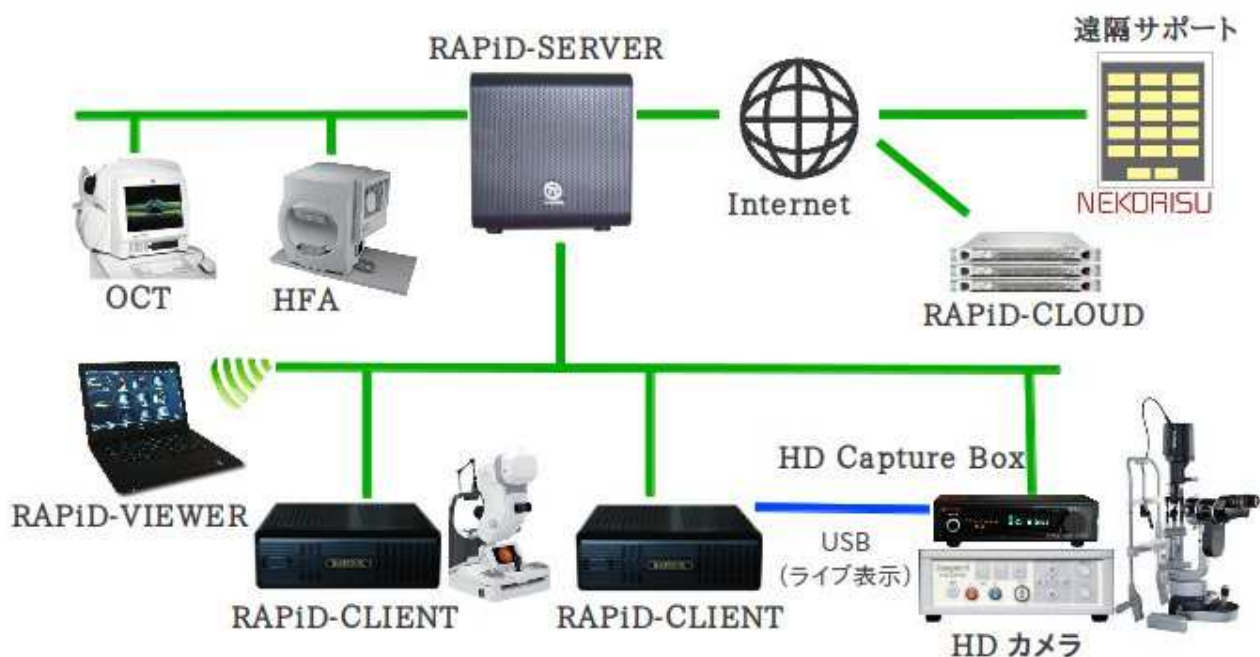

システム構成

製造元

NEKORISU 組込み工房 **ねこりす.com**

〒790-0053

愛媛県松山市竹原 2 丁目 16-2 アルファステイツ竹原 8F

TEL 050-8806-9823

URL <http://www.nekorisu.com>

企画・販売元

MYUTec 有限会社 **ミューテック**

〒270-1154

千葉県我孫子市白山 1-26-19

TEL 04-7183-8085 FAX 04-7184-2526

URL <http://www.myutec.co.jp>

E-mail info@myutec.co.jp